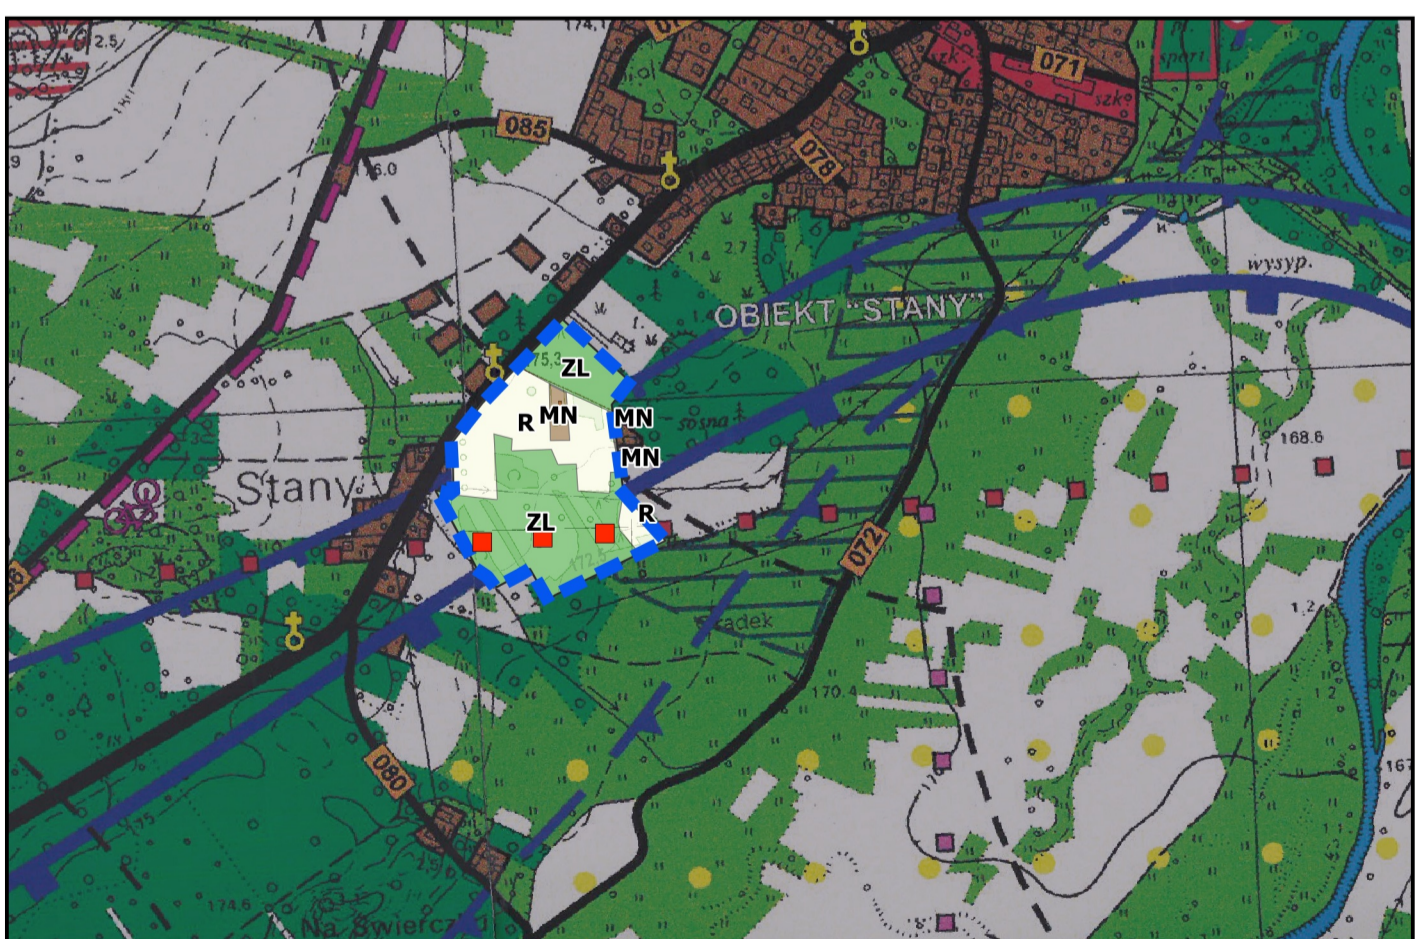

GMINA BOJANÓW
STUDIUM UWARUNKOWAŃ I KIERUNKÓW
ZAGOSPODAROWANIA PRZESTRZENNEGO

UWARUNKOWANIA I STAN ISTNIEJĄCY OBSZARÓW
OBJĘTYCH IV ZMIANĄ STUDIUM

SKALA 1:10000

LEGENDA IV ZMIANY STUDIUM

- Granica obszarów IV zmiany Studium
- Droga powiatowa
- Droga gminna
- Obiekt wpisany do rejestru zabytków
- Strefa ograniczonej wysokości

Funkcje terenów

- Tereny zabudowy mieszkaniowej jednorodzinnej
- Teren cmentarza
- Tereny lasów i zadrzewień
- Tereny rolnicze