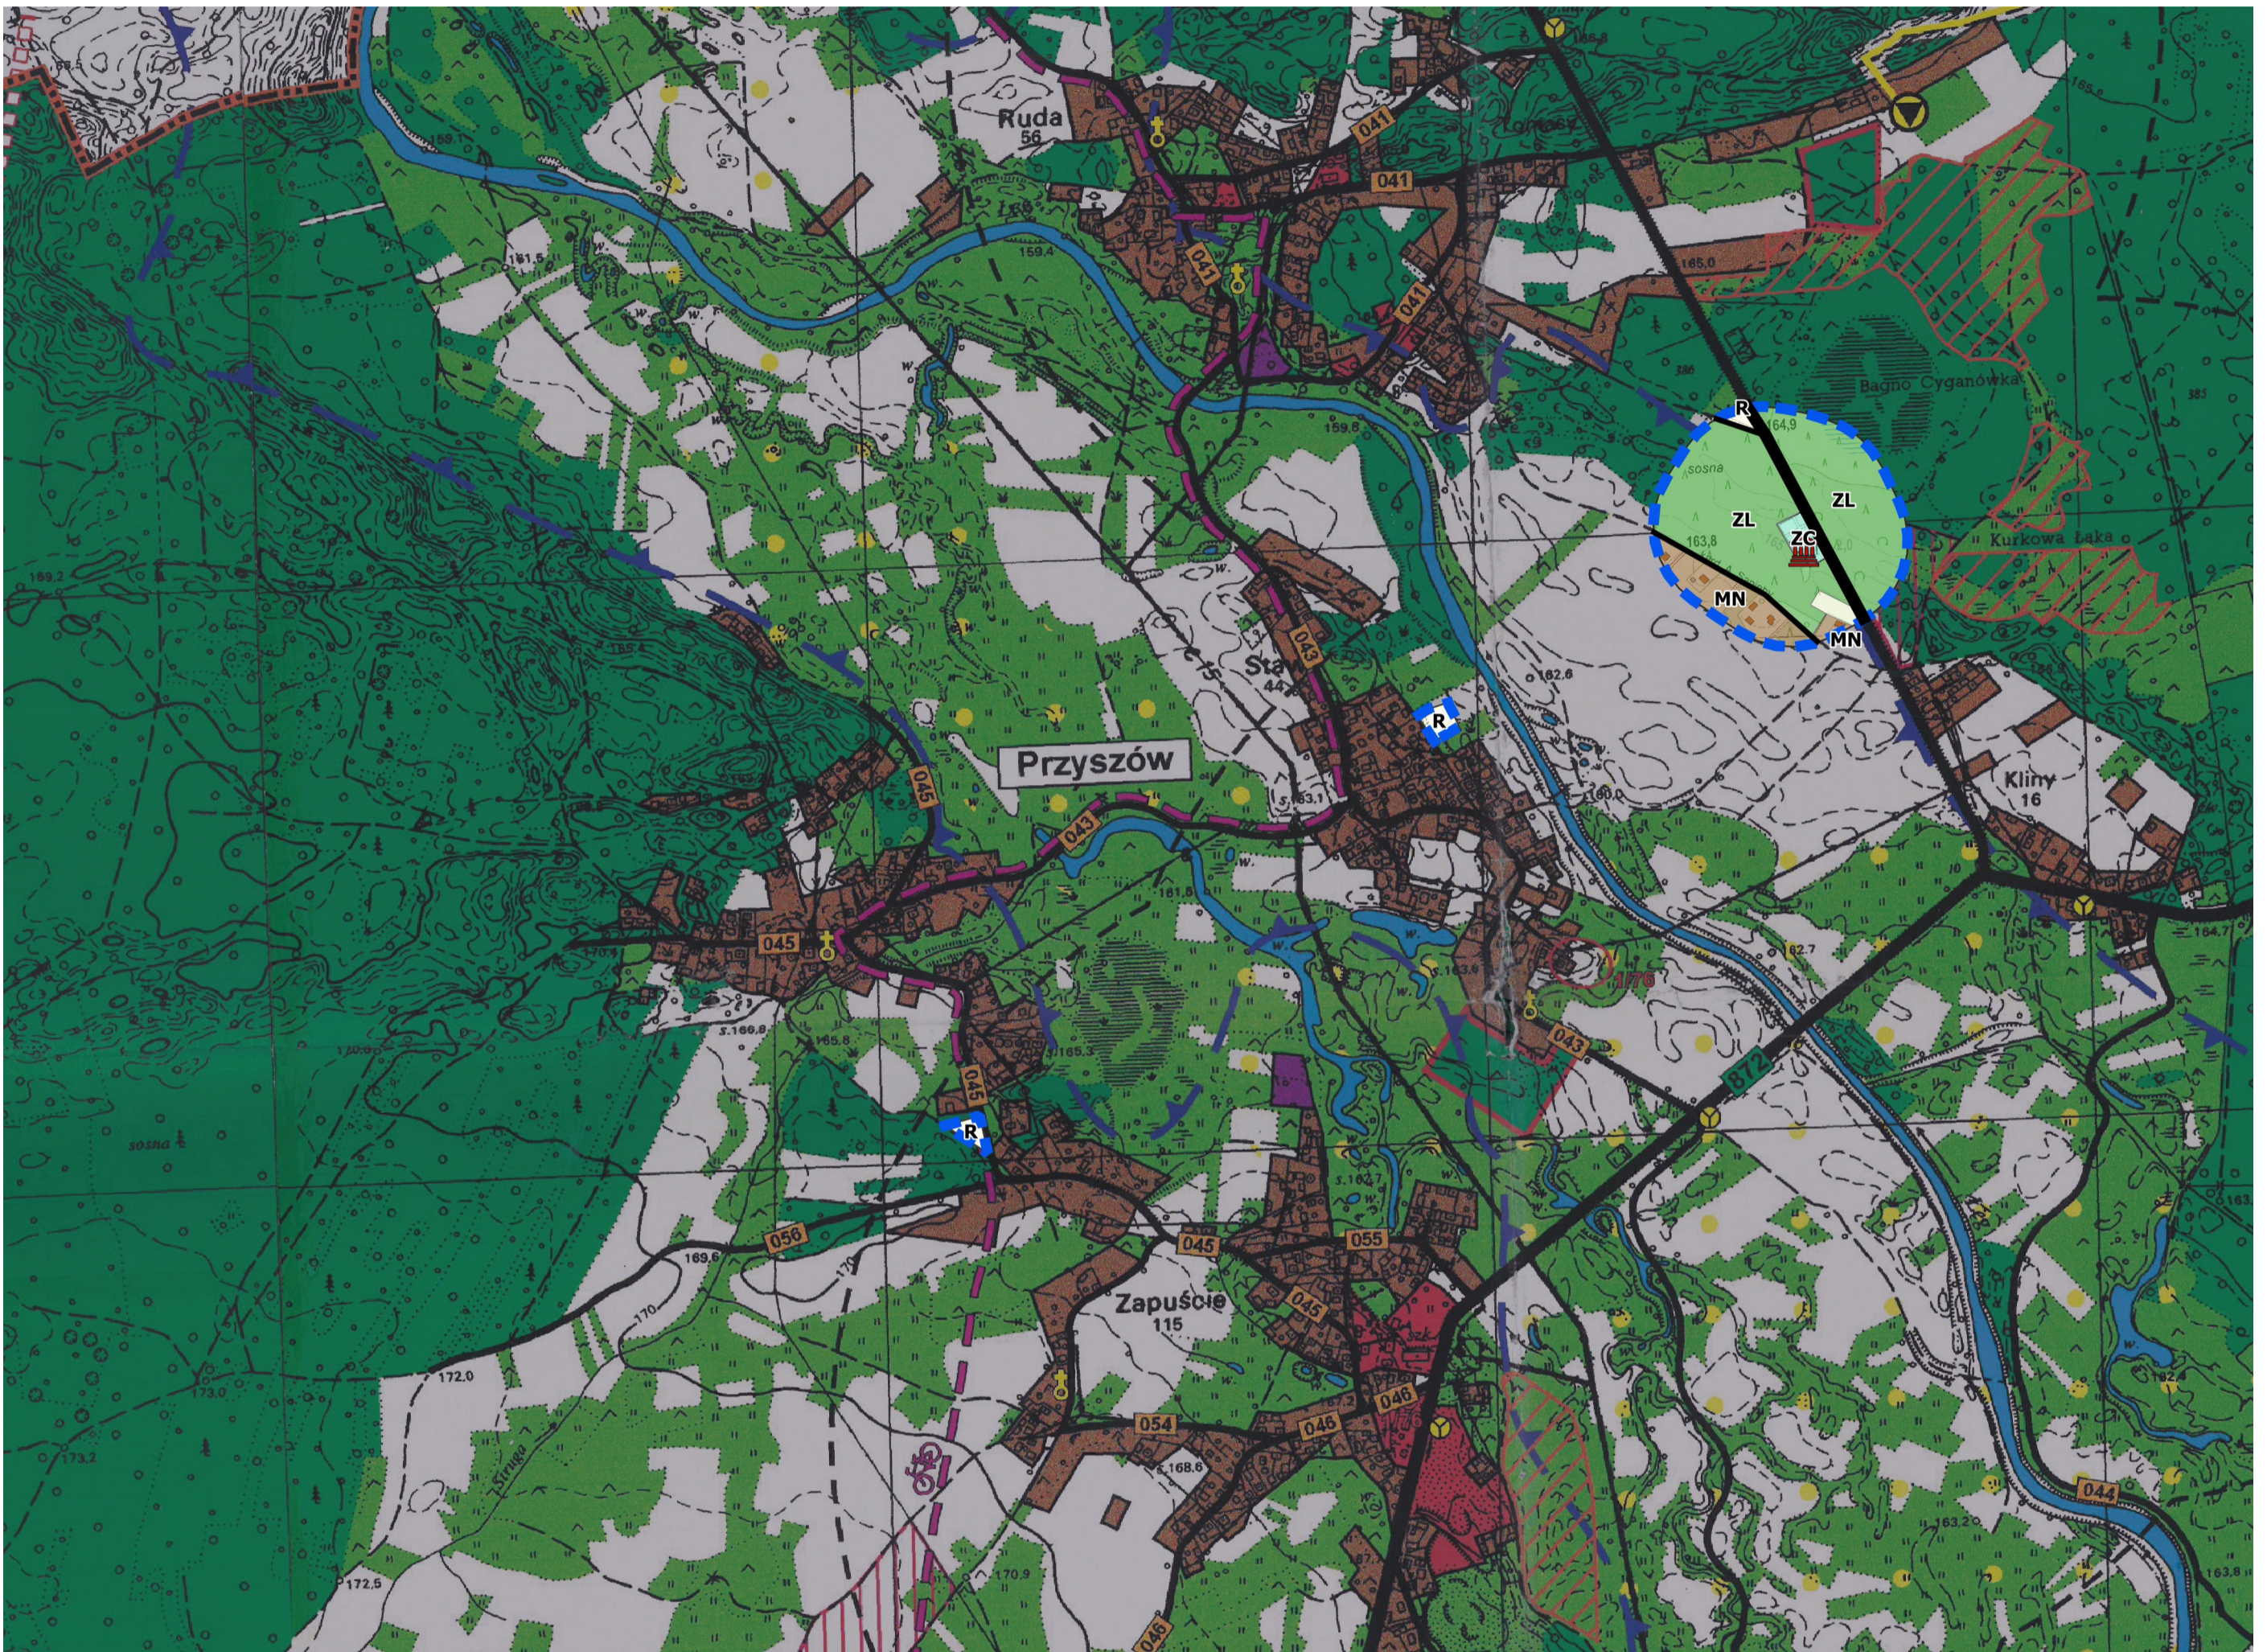

GMINA BOJANÓW
STUDIUM UWARUNKOWAŃ I KIERUNKÓW
ZAGOSPODAROWANIA PRZESTRZENNEGO

UWARUNKOWANIA I STAN ISTNIEJĄCY OBSZARÓW
OBJĘTYCH IV ZMIANĄ STUDIUM

SKALA 1:10000

LEGENDA IV ZMIANY STUDIUM

- Granica obszarów IV zmiany Studium
- Droga powiatowa
- Droga gminna
- Obiekt wpisany do rejestru zabytków
- Strefa ograniczonej wysokości

Funkcje terenów

- Tereny zabudowy mieszkaniowej jednorodzinnej
- Teren cmentarza
- Tereny lasów i zadrzewień
- Tereny rolnicze